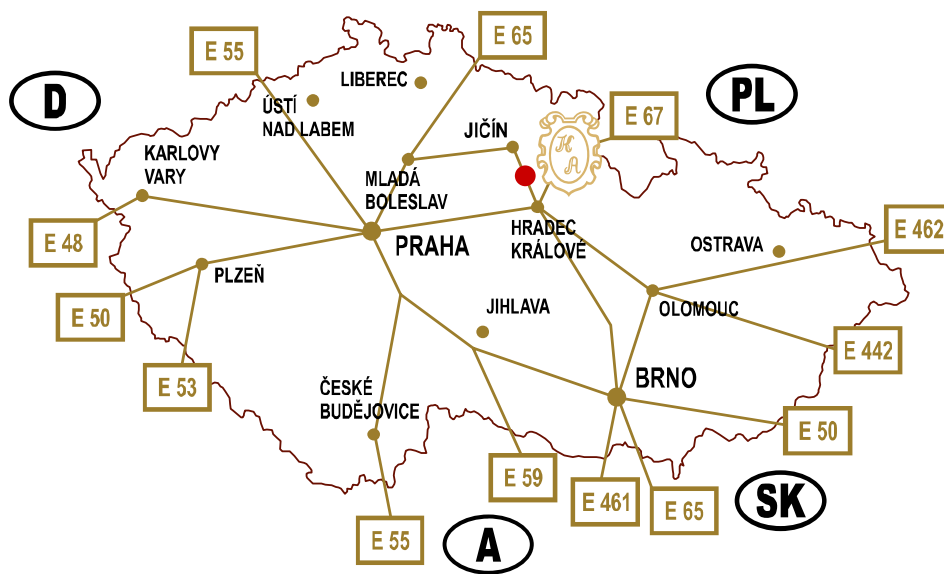

výška - 92 cm

základna - 30x33 cm

váha - 33 kg

KATALOGY

VÝROBNÍHO SORTIMENTU

Kameno Ateliér Hořice s. r. o.
Třebnouševs 29, 508 01 Hořice

tel. 493 696 617, info@kamenoatelier.cz

www.kamenoatelier.cz